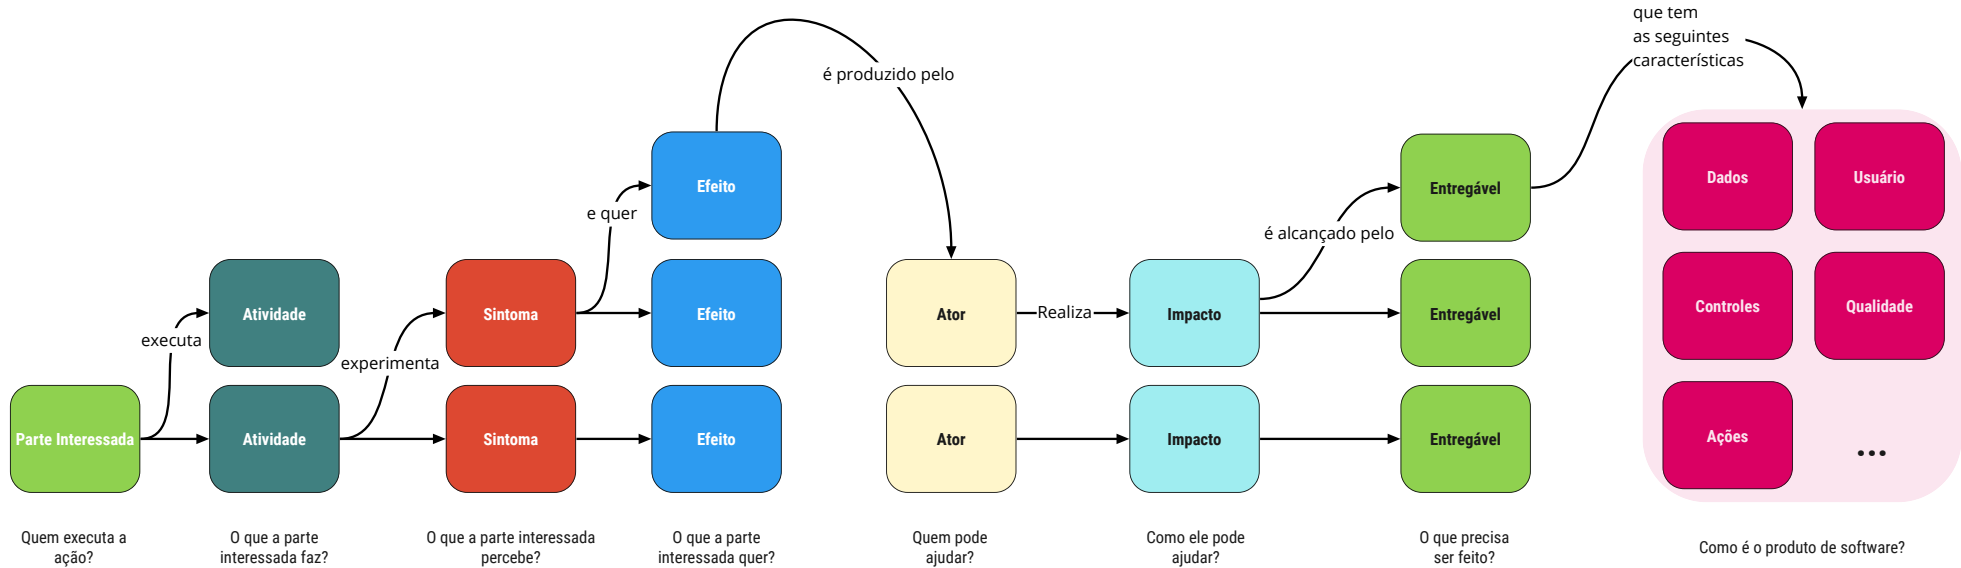

LEAN ANALYSIS FRAMEWORK

versão 1.3 - Setembro de 2020

ELEMENTOS

PROBLEMA

SOLUÇÃO

ARTEFATOS

Tema de Problema

Item de solução

Dimensões do produto de software